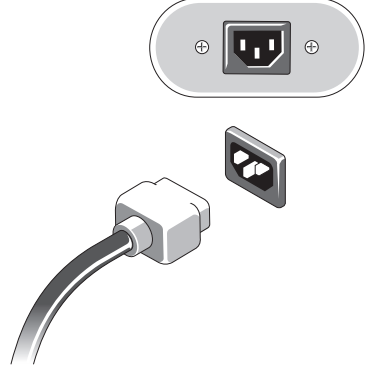

5 Güç kablosunu (kablolarını) bağlayın.