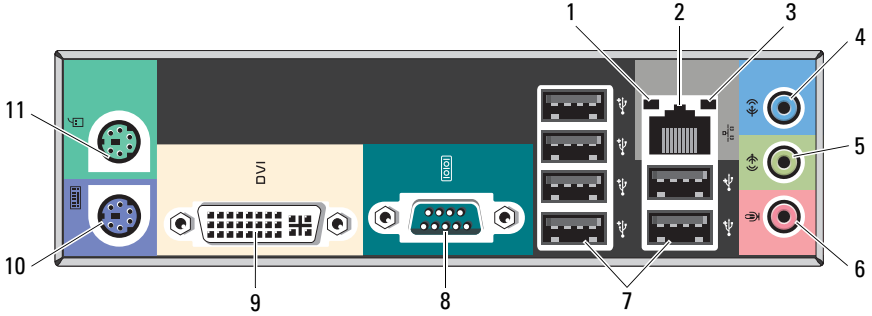

- 1 sürücü yuvası ön paneli (açık)
- 3 USB 2.0 konektörleri (4)
- 5 güç düğmesi
- 7 mikrofon konektörü
- 9 disk erişim ışığı
- 11 optik sürücü

- 2 optik sürücü çıkarma düğmeleri (2)
- 4 ön panel kapağı (açık)
- 6 kulaklık konektörü
- 8 ortam kart okuyucusu (isteğe bağlı)
- 10 optik sürücü (isteğe bağlı)
- 12 asma kilit halkası

Haziran 2010

OR4DVKA02

Düzenleyici Model: D02M serisi
Düzenleyici Tip: D02M001

- 13 güvenlik kablosu yuvası
- 15 arka panel konektörleri
- 17 güç konektörü

- 14 genişletme kartı yuvaları (4)
- 16 voltaj seçim anahtarı

NOT: İkinci çıkarma düğmesi yalnızca sistemde ikinci bir optik sürücü yüklüyse kullanılabilir.

Arka Panel

- 1 bağlantı bütünlüğü ışığı
- 2 ağ bağdaştırıcısı konektörü
- 3 ağ etkinlik ışığı
- 4 giriş konektörü / arka L/R konektörü
- 5 çıkış konektörü / ön L/R konektör
- 6 mikrofon konektörü / merkez / subwoofer konektörü
- 7 USB 2.0 konektörleri (6)
- 8 seri bağlantı noktası
- 9 DVI-I konektörü
- 10 PS/2 konektörü – klavye
- 11 PS/2 konektörü – fare

NOT: DVI-I konektörü sadece Intel® H57 Express Mikrodevre Setinde bulunur.

Hızlı Kurulum

⚠ UYARI: Bu bölümdeki yordamları gerçekleştirmeye başlamadan önce, bilgisayarınızla birlikte gelen güvenlik bilgilerini okuyun. Ek en iyi uygulama bilgileri için bkz. www.dell.com/regulatory_compliance.