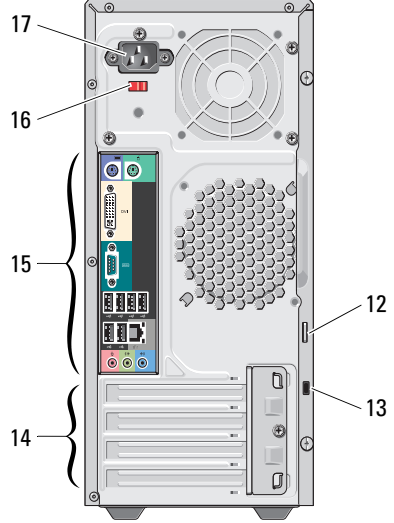

Uyarılar Hakkında

! UYARI: UYARI, meydana gelebilecek olası maddi hasar, kişisel yaralanma veya ölüm tehlikesi anlamına gelir.

Dell™ Vostro™ 430 Kurulum ve Özellikler ile İlgili Teknik Bilgi Sayfası

Önden ve Arkadan Görünüm

- 1 sürücü yuvası ön paneli (açık)
- 3 USB 2.0 konektörleri (4)
- 5 güç düğmesi
- 7 mikrofon konektörü
- 9 disk erişim ışığı
- 11 optik sürücü

- 2 optik sürücü çıkarma düğmeleri (2)
- 4 ön panel kapağı (açık)
- 6 kulaklık konektörü
- 8 ortam kart okuyucusu (isteğe bağlı)
- 10 optik sürücü (isteğe bağlı)
- 12 asma kilit halkası

NOT: İkinci çıkarma düğmesi yalnızca sistemde ikinci bir optik sürücü yüklüyse kullanılabilir.

Arka Panel

- 1 bağlantı bütünlüğü ışığı
- 2 ağ bağdaştırıcısı konektörü
- 3 ağ etkinlik ışığı
- 4 giriş konektörü / arka L/R konektörü
- 5 çıkış konektörü / ön L/R konektör
- 6 mikrofon konektörü / merkez / subwoofer konektörü
- 7 USB 2.0 konektörleri (6)
- 8 seri bağlantı noktası
- 9 DVI-I konektörü
- 10 PS/2 konektörü – klavye
- 11 PS/2 konektörü – fare