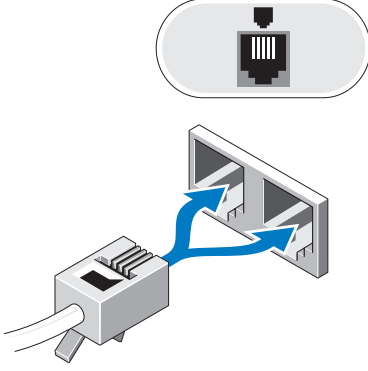

✎ NOT: Sipariş etmediyseniz pakette bazı aygıtlar bulunmayabilir.

1 Monitörü şu kablolardan sadece birini kullanarak bağlayın:

a Mavi VGA kablosu

b Beyaz DVI kablosu

c DVI adaptörüne VGA kablosu

2 USB klavyeyi veya fareyi (isteğe bağlı) bağlayın.

3 Ağ kablosunu (isteğe bağlı) bağlayın.

4 Modemi (isteğe bağlı) bağlayın.

5 Güç kablosunu (kablolarını) bağlayın.

6 Monitördeki ve bilgisayardaki güç düğmelerine basın.

Özellikler

NOT: Aşağıdaki teknik özellikler sadece yasaların bilgisayarınızla birlikte gönderilmesini şart koştuğu teknik özelliklerdir. Bilgisayarınızın eksiksiz ve güncel teknik özellik listesi için support.dell.com sayfasını ziyaret edin.