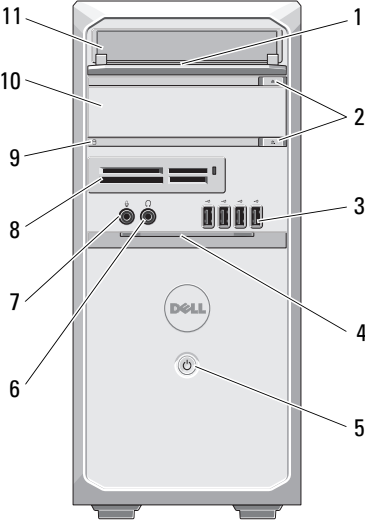

- 1 sürücü yuvası ön paneli (açık)
- 3 USB 2.0 konektörleri (4)
- 5 güç düğmesi
- 7 mikrofon konektörü
- 9 disk erişim ışığı
- 11 optik sürücü

- 2 optik sürücü çıkarma düğmeleri (2)
- 4 ön panel kapağı (açık)
- 6 kulaklık konektörü
- 8 ortam kart okuyucusu (isteğe bağlı)
- 10 optik sürücü (isteğe bağlı)
- 12 asma kilit halkası