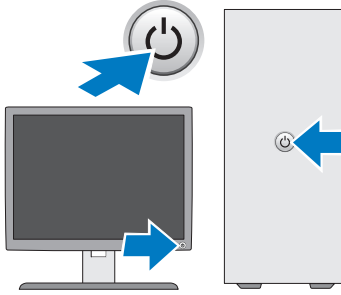

3 Ağ kablosunu (isteğe bağlı) bağlayın.

4 Modemi (isteğe bağlı) bağlayın.

5 Güç kablosunu (kablolarını) bağlayın.

6 Monitördeki ve bilgisayardaki güç düğmelerine basın.

Özellikler

NOT: Aşağıdaki teknik özellikler sadece yasaların bilgisayarınızla birlikte gönderilmesini şart koştuğu teknik özelliklerdir. Bilgisayarınızın eksiksiz ve güncel teknik özellik listesi için support.dell.com sayfasını ziyaret edin.